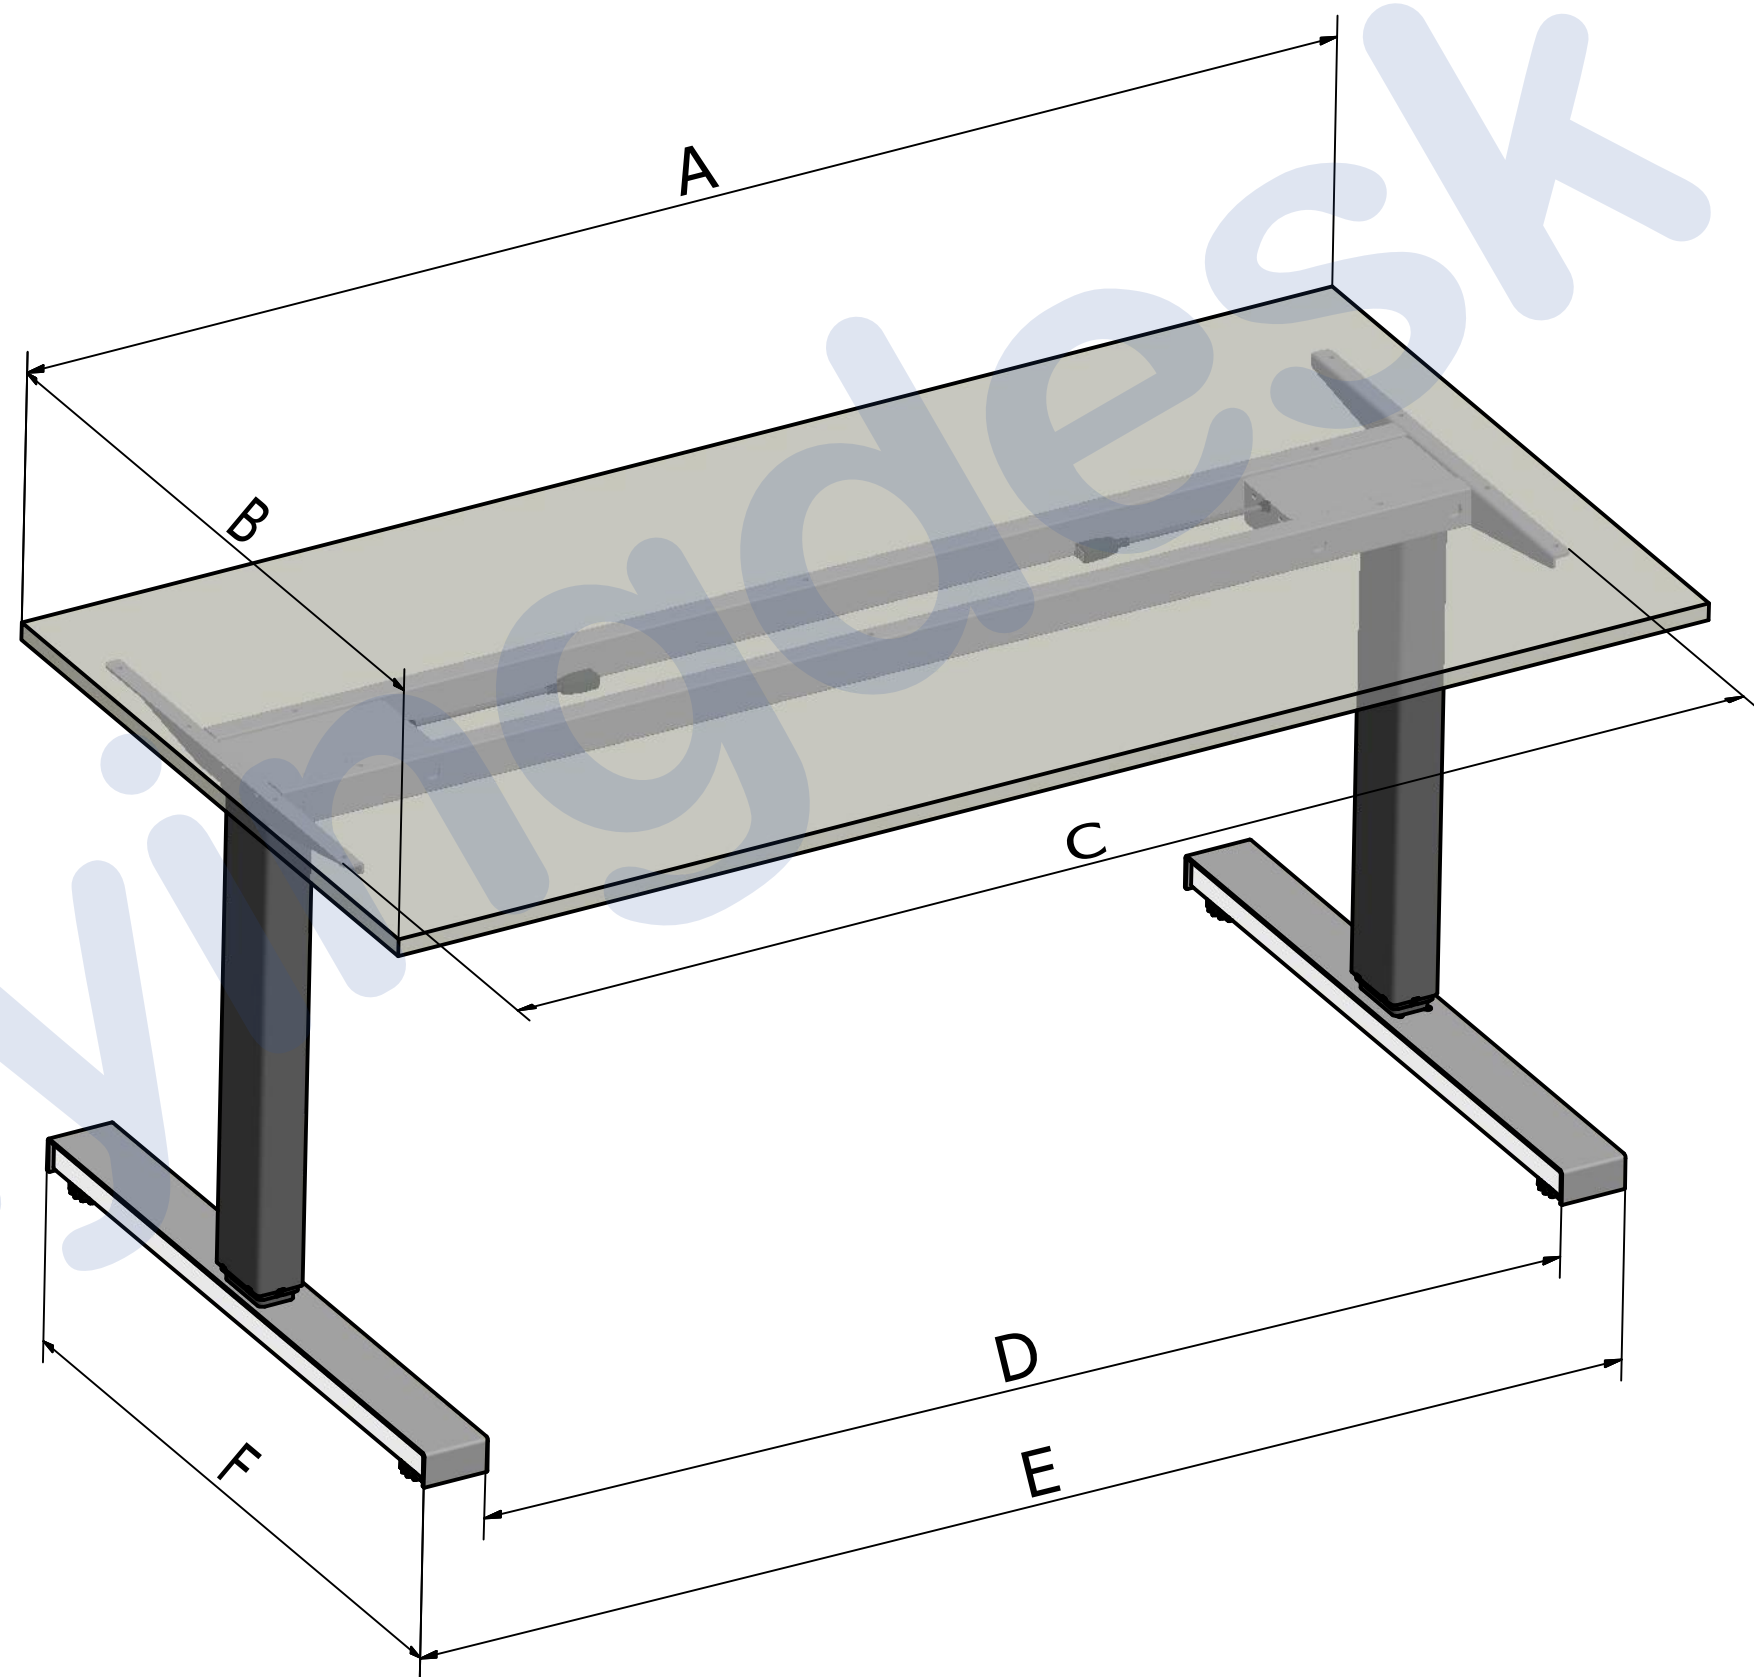

TABELA

A	B	C	D	E	F
800	600	710	544	680	550
1000	600	910	744	880	550
1200	600	1110	944	1080	550
1400	600	1310	1144	1280	550
1600	600	1510	1344	1480	550
1800	600	1710	1544	1680	550
2000	600	1910	1744	1880	550
800	800	710	544	680	700
1000	800	910	744	880	700
1200	800	1110	944	1080	700
1400	800	1310	1144	1280	700
1600	800	1510	1344	1480	700
1800	800	1710	1544	1680	700
2000	800	1910	1744	1880	700

Zaprojektowany przez SULMET	Sprawdzony przez	Zatwierdzony przez	Data	Data 2019-04-23
			Tabela wymiarów Flyingdesk	
			Wydanie 1 / 1	Arkusz 1 / 1